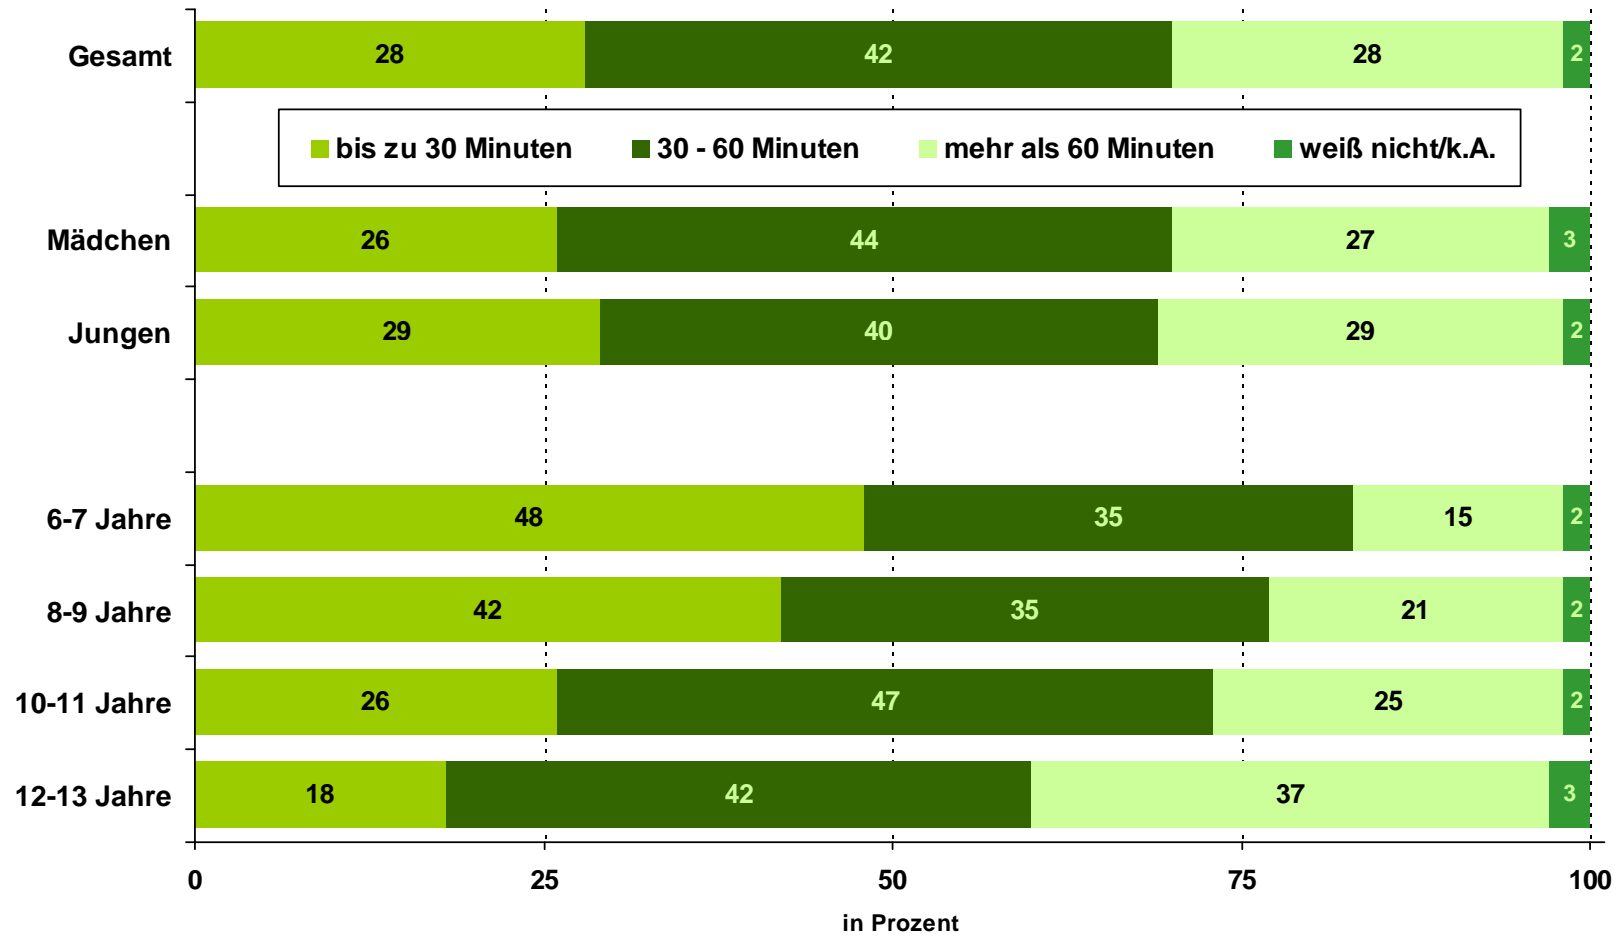

Wenn du an einem normalen Tag das Internet nutzt – wie lange ist das so in etwa?

Quelle: KIM-Studie 2010

Basis: Internet-Nutzer, n=687